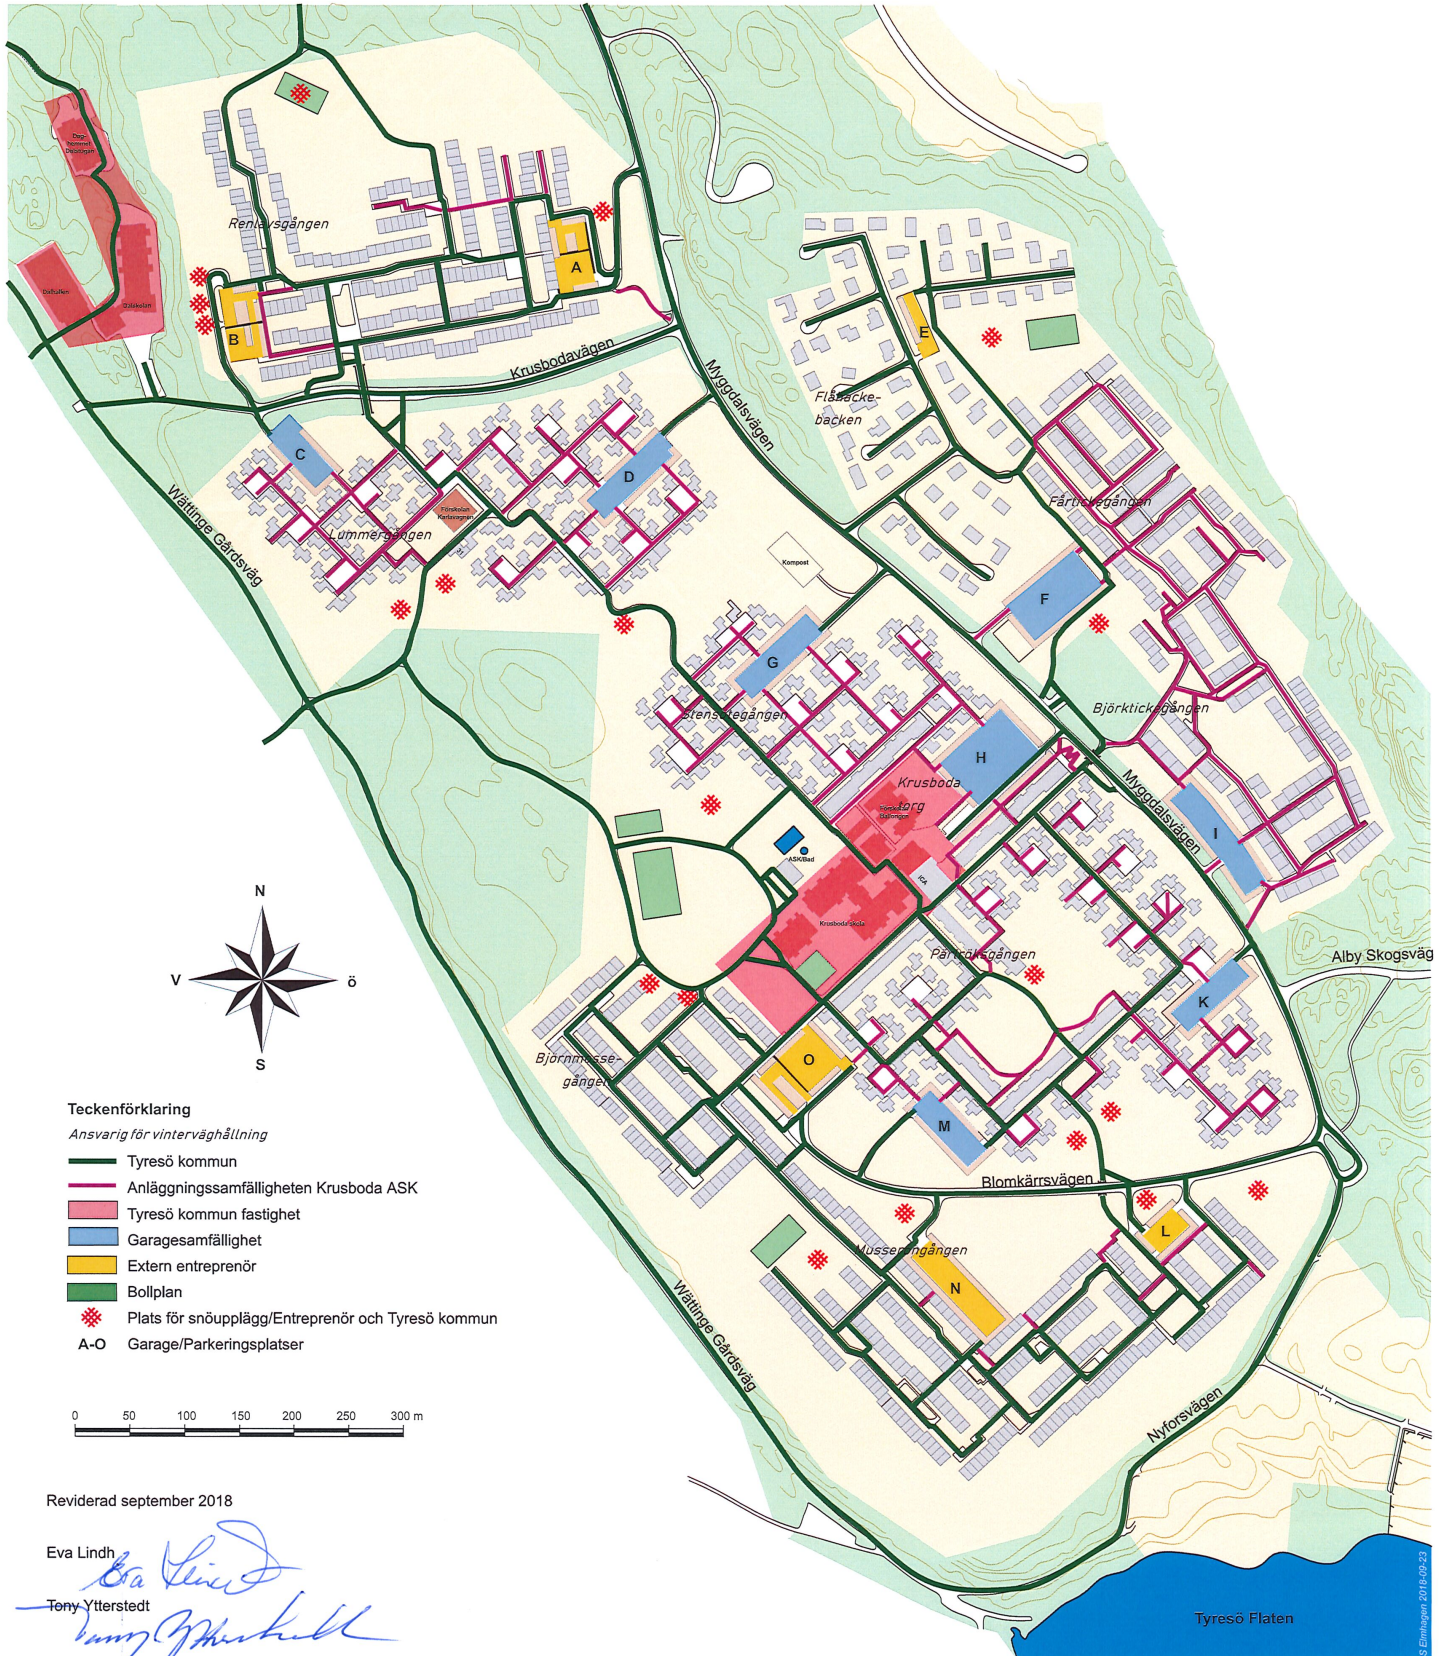

# Vinterväghållning i Krusboda

## Teckenförklaring

Ansvarig för vinterväghållning

- Tyresö kommun
- Anläggningssamfälligheten Krusboda ASK
- Tyresö kommun fastighet
- Garagesamfällighet
- Extern entreprenör
- Bollplan
- \* Plats för snöupplägg/Entreprenör och Tyresö kommun
- A-O Garage/Parkeringsplatser

0 50 100 150 200 250 300 m

Reviderad september 2018

Eva Lindh

Tony Ytterstedt

Tyresö Flaten